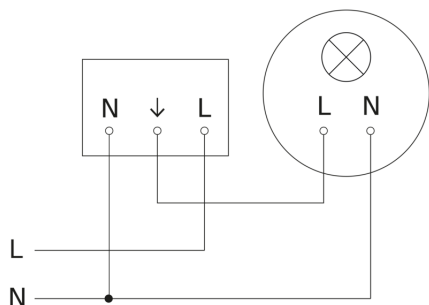

Détecteur de mouvement - Professional Line

HF 3360

COM1 - carré - encastré
EAN 4007841 033675
Réf. 033675

HF 3360

COM1 - carré - encastré
EAN 4007841 033675
Réf. 033675

Schéma du circuit principal

Schéma du circuit d'interconnexion maître/esclave